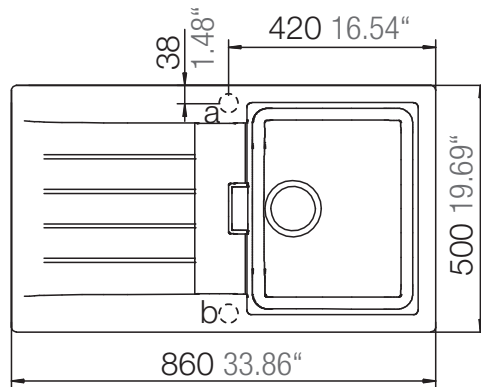

SCHOCK

CRISTALITE⁺

PRIMUS D-100

Installation: Von oben / topmount
Ausschnitt / cut-out

Installation: Unterbau / undermount
Ausschnitt / cut-out

MASSANGABEN / MEASUREMENTS IN MM / INCH