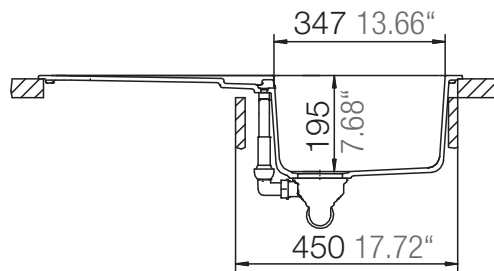

SCHOCK

CRISTALITE⁺

PRIMUS D-100

Installation: Von oben / topmount
Ausschnitt / cut-out

Installation: Unterbau / undermount
Ausschnitt / cut-out

MASSANGABEN / MEASUREMENTS IN MM / INCH