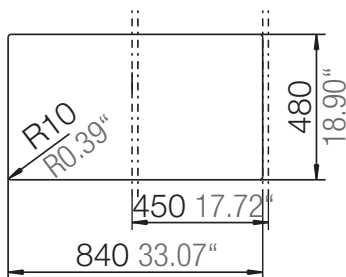

SCHOCK

CRISTALITE⁺

PRIMUS D-100

Installation: Von oben / topmount
Ausschnitt / cut-out

Installation: Unterbau / undermount
Ausschnitt / cut-out

MASSANGABEN / MEASUREMENTS IN MM / INCH