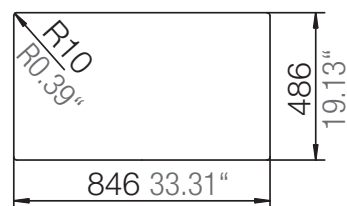

SCHOCK

CRISTALITE⁺

PRIMUS D-100

Installation: Von oben / topmount
Ausschnitt / cut-out

Installation: Unterbau / undermount
Ausschnitt / cut-out

MASSANGABEN / MEASUREMENTS IN MM / INCH