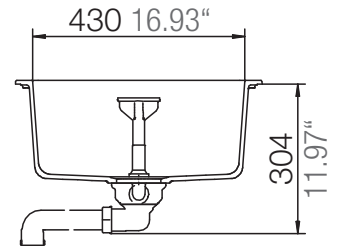

SCHOCK

CRISTALITE⁺

PRIMUS D-100

Installation: Von oben / topmount
Ausschnitt / cut-out

Installation: Unterbau / undermount
Ausschnitt / cut-out

MASSANGABEN / MEASUREMENTS IN MM / INCH